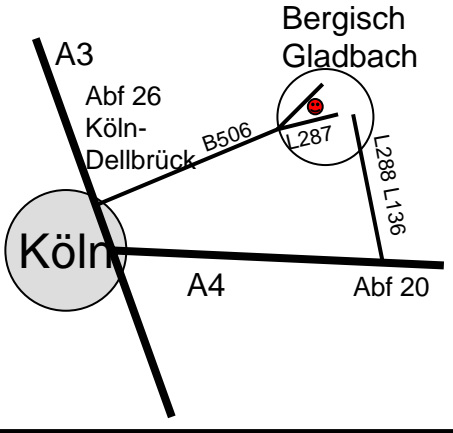

Bergisch Gladbach Ortsteil Hand

Köln-Dellbrück

S-Bahn Haltestelle Duckterath
7 Min bis Willy-Brandt-Str. 100

Bergisch Gladbach Zentrum

Köln-Dellbrück

Naturheilpraxis
Uta Niegisch · Heilpraktikerin
Willy-Brandt-Str. 100
51469 Bergisch Gladbach
Tel.: 02202 / 5 90 73
Mob.: 0177 / 3 25 23 15