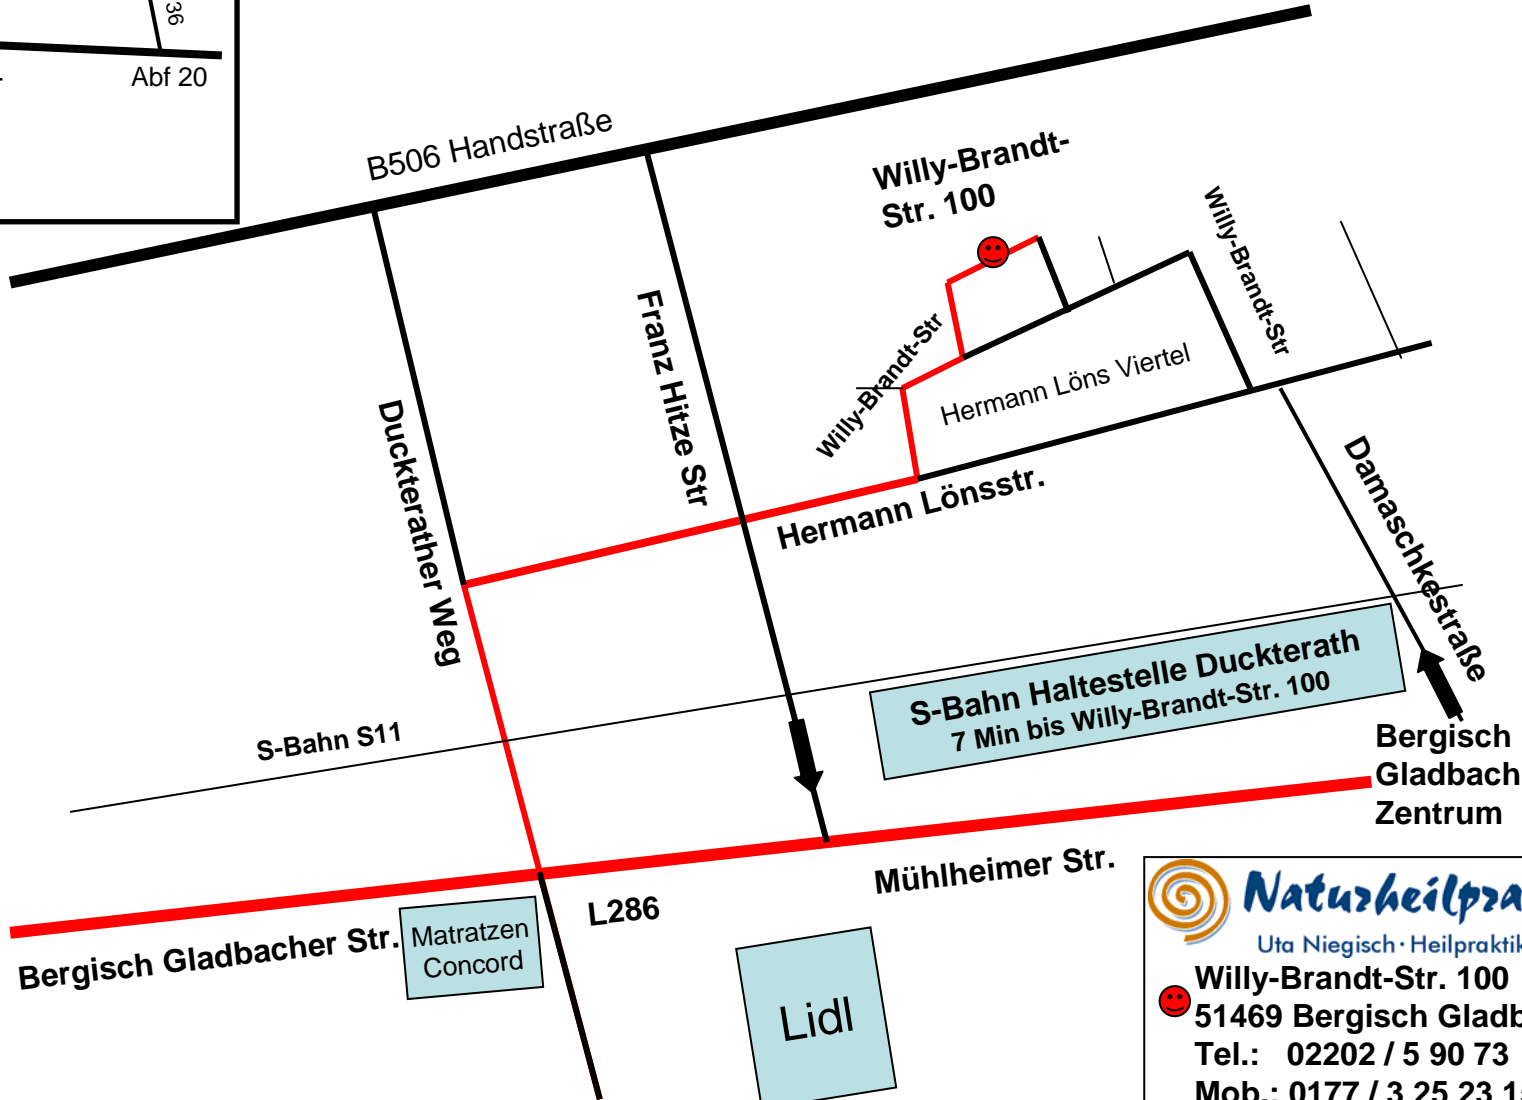

Bergisch Gladbach Ortsteil Hand

Köln-Dellbrück

S-Bahn Haltestelle Duckterath
7 Min bis Willy-Brandt-Str. 100

Bergisch Gladbach Zentrum

Köln-Dellbrück

Naturheilpraxis
Uta Niegisch · Heilpraktikerin
Willy-Brandt-Str. 100
51469 Bergisch Gladbach
Tel.: 02202 / 5 90 73
Mob.: 0177 / 3 25 23 15