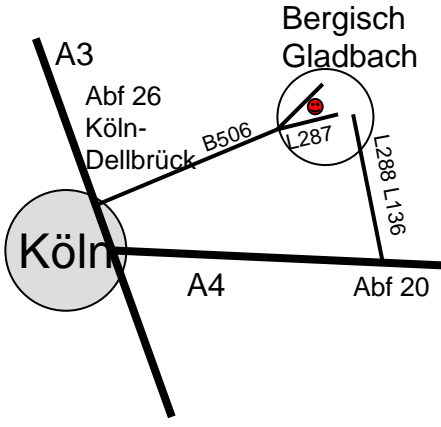

# Bergisch Gladbach Ortsteil Hand

Köln-Dellbrück

B506 Handstraße

Willy-Brandt-Str. 100

Duckterather Weg

Franz Hitze Str

Hermann Löns Viertel

Hermann Lönsstr.

Willy-Brandt-Str

Damachkestraße

S-Bahn S11

S-Bahn Haltestelle Duckterath  
7 Min bis Willy-Brandt-Str. 100

Bergisch Gladbach Zentrum

Köln-Dellbrück

Bergisch Gladbacher Str.

Matratzen Concord

L286

Lidl

Mühlheimer Str.

 **Naturheilpraxis**  
Uta Niegisch · Heilpraktikerin

 **Willy-Brandt-Str. 100**  
**51469 Bergisch Gladbach**  
Tel.: 02202 / 5 90 73  
Mob.: 0177 / 3 25 23 15